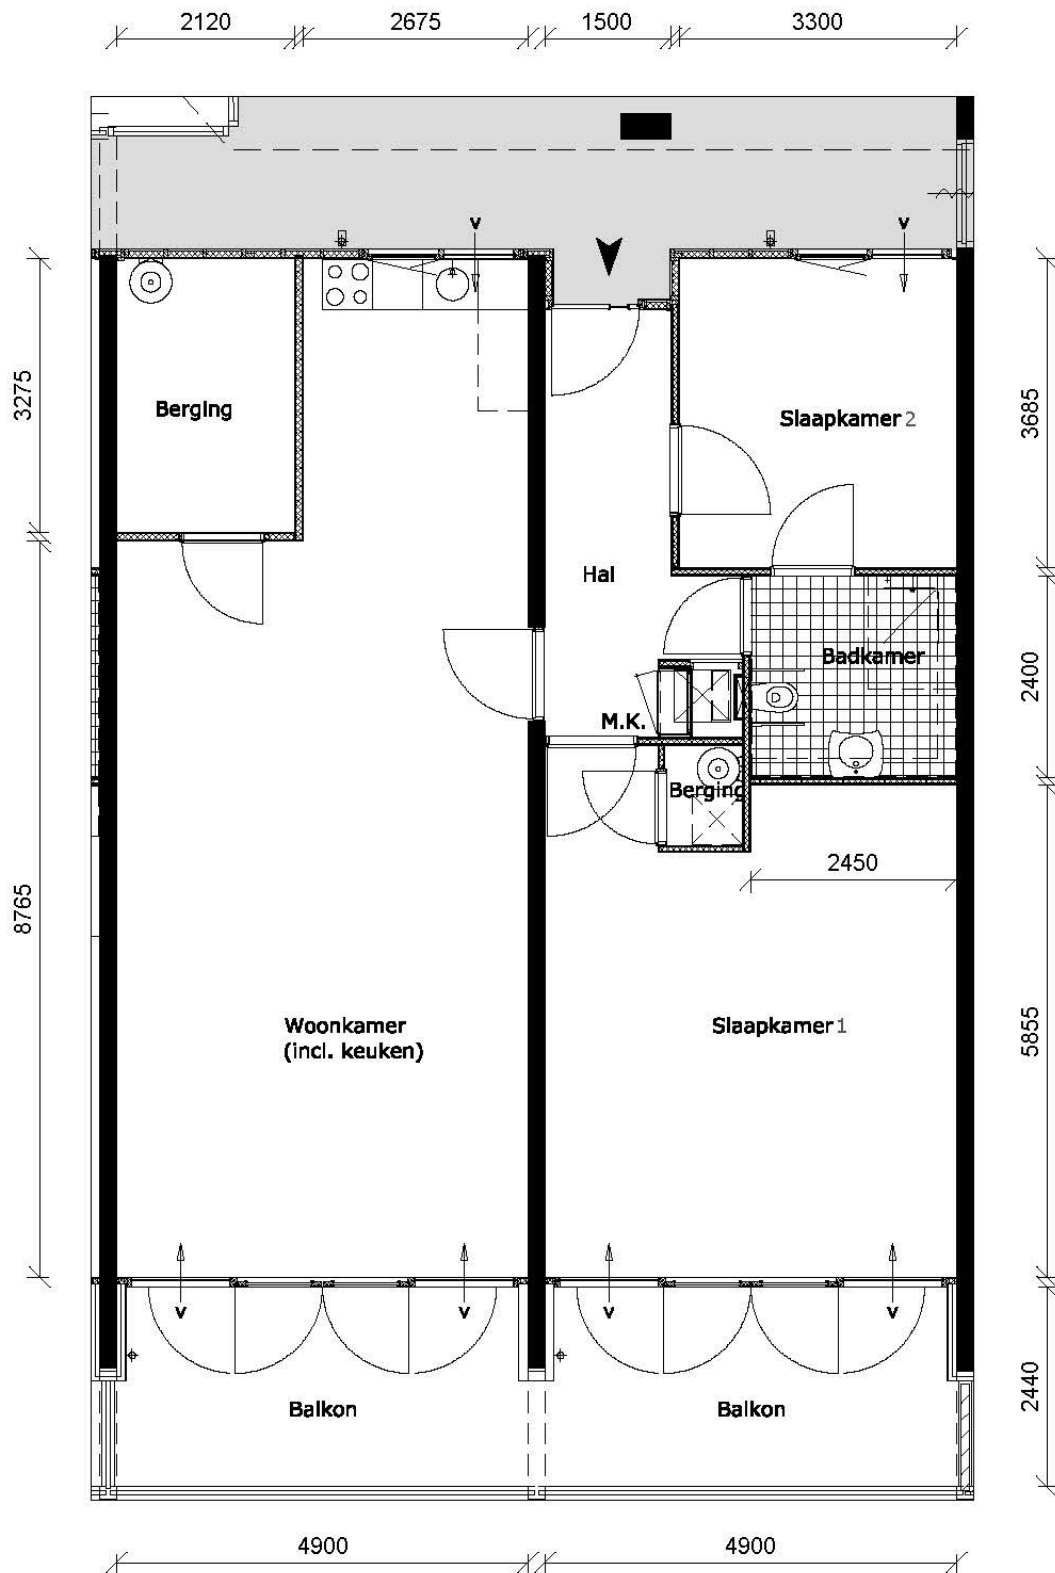

Terrasflat Type C

Woningtype: C	113,4 m ² NVO
Woonkamer + keuken	51,9 m ² NVO
Slaapkamer 1	28,4 m ² NVO
Slaapkamer 2	12,1 m ² NVO
Badkamer	5,8 m ² NVO
Hal/Entree	8,3 m ² NVO
Berging	6,9 m ² NVO

NVO = netto vloeroppervlak
Maatvoering in mm. Hieraan
kunnen geen rechten worden
ontleend.