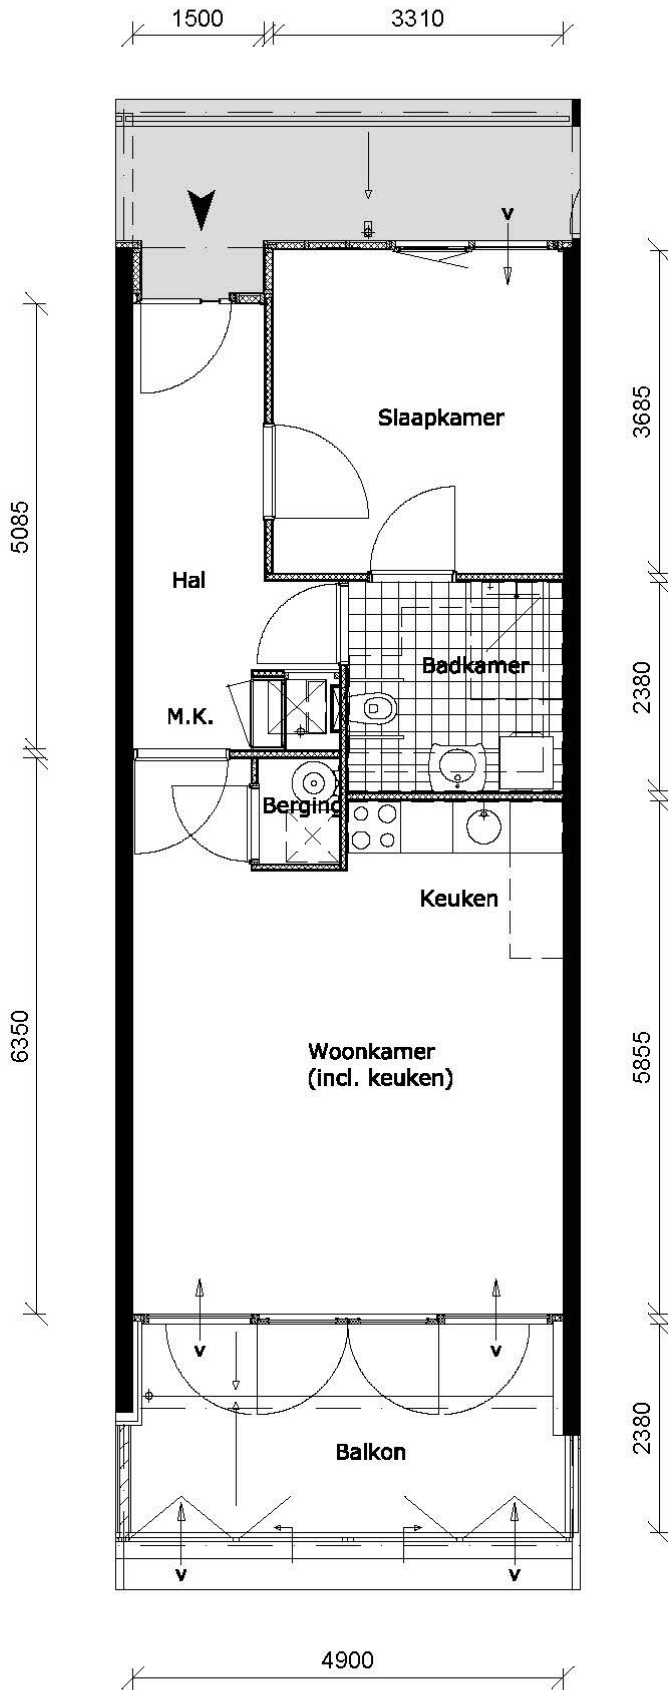

Terrasflat Type A

Woningtype: A	55,7 m ² NVO
Woonkamer + keuken	27,9 m ² NVO
Slaapkamer 1	12,3 m ² NVO
Badkamer	5,8 m ² NVO
Hal/Entree	8,6 m ² NVO
Berging	1,1 m ² NVO

NVO = netto vloeroppervlak
Maatvoering in mm. Hieraan
kunnen geen rechten worden
ontleend.